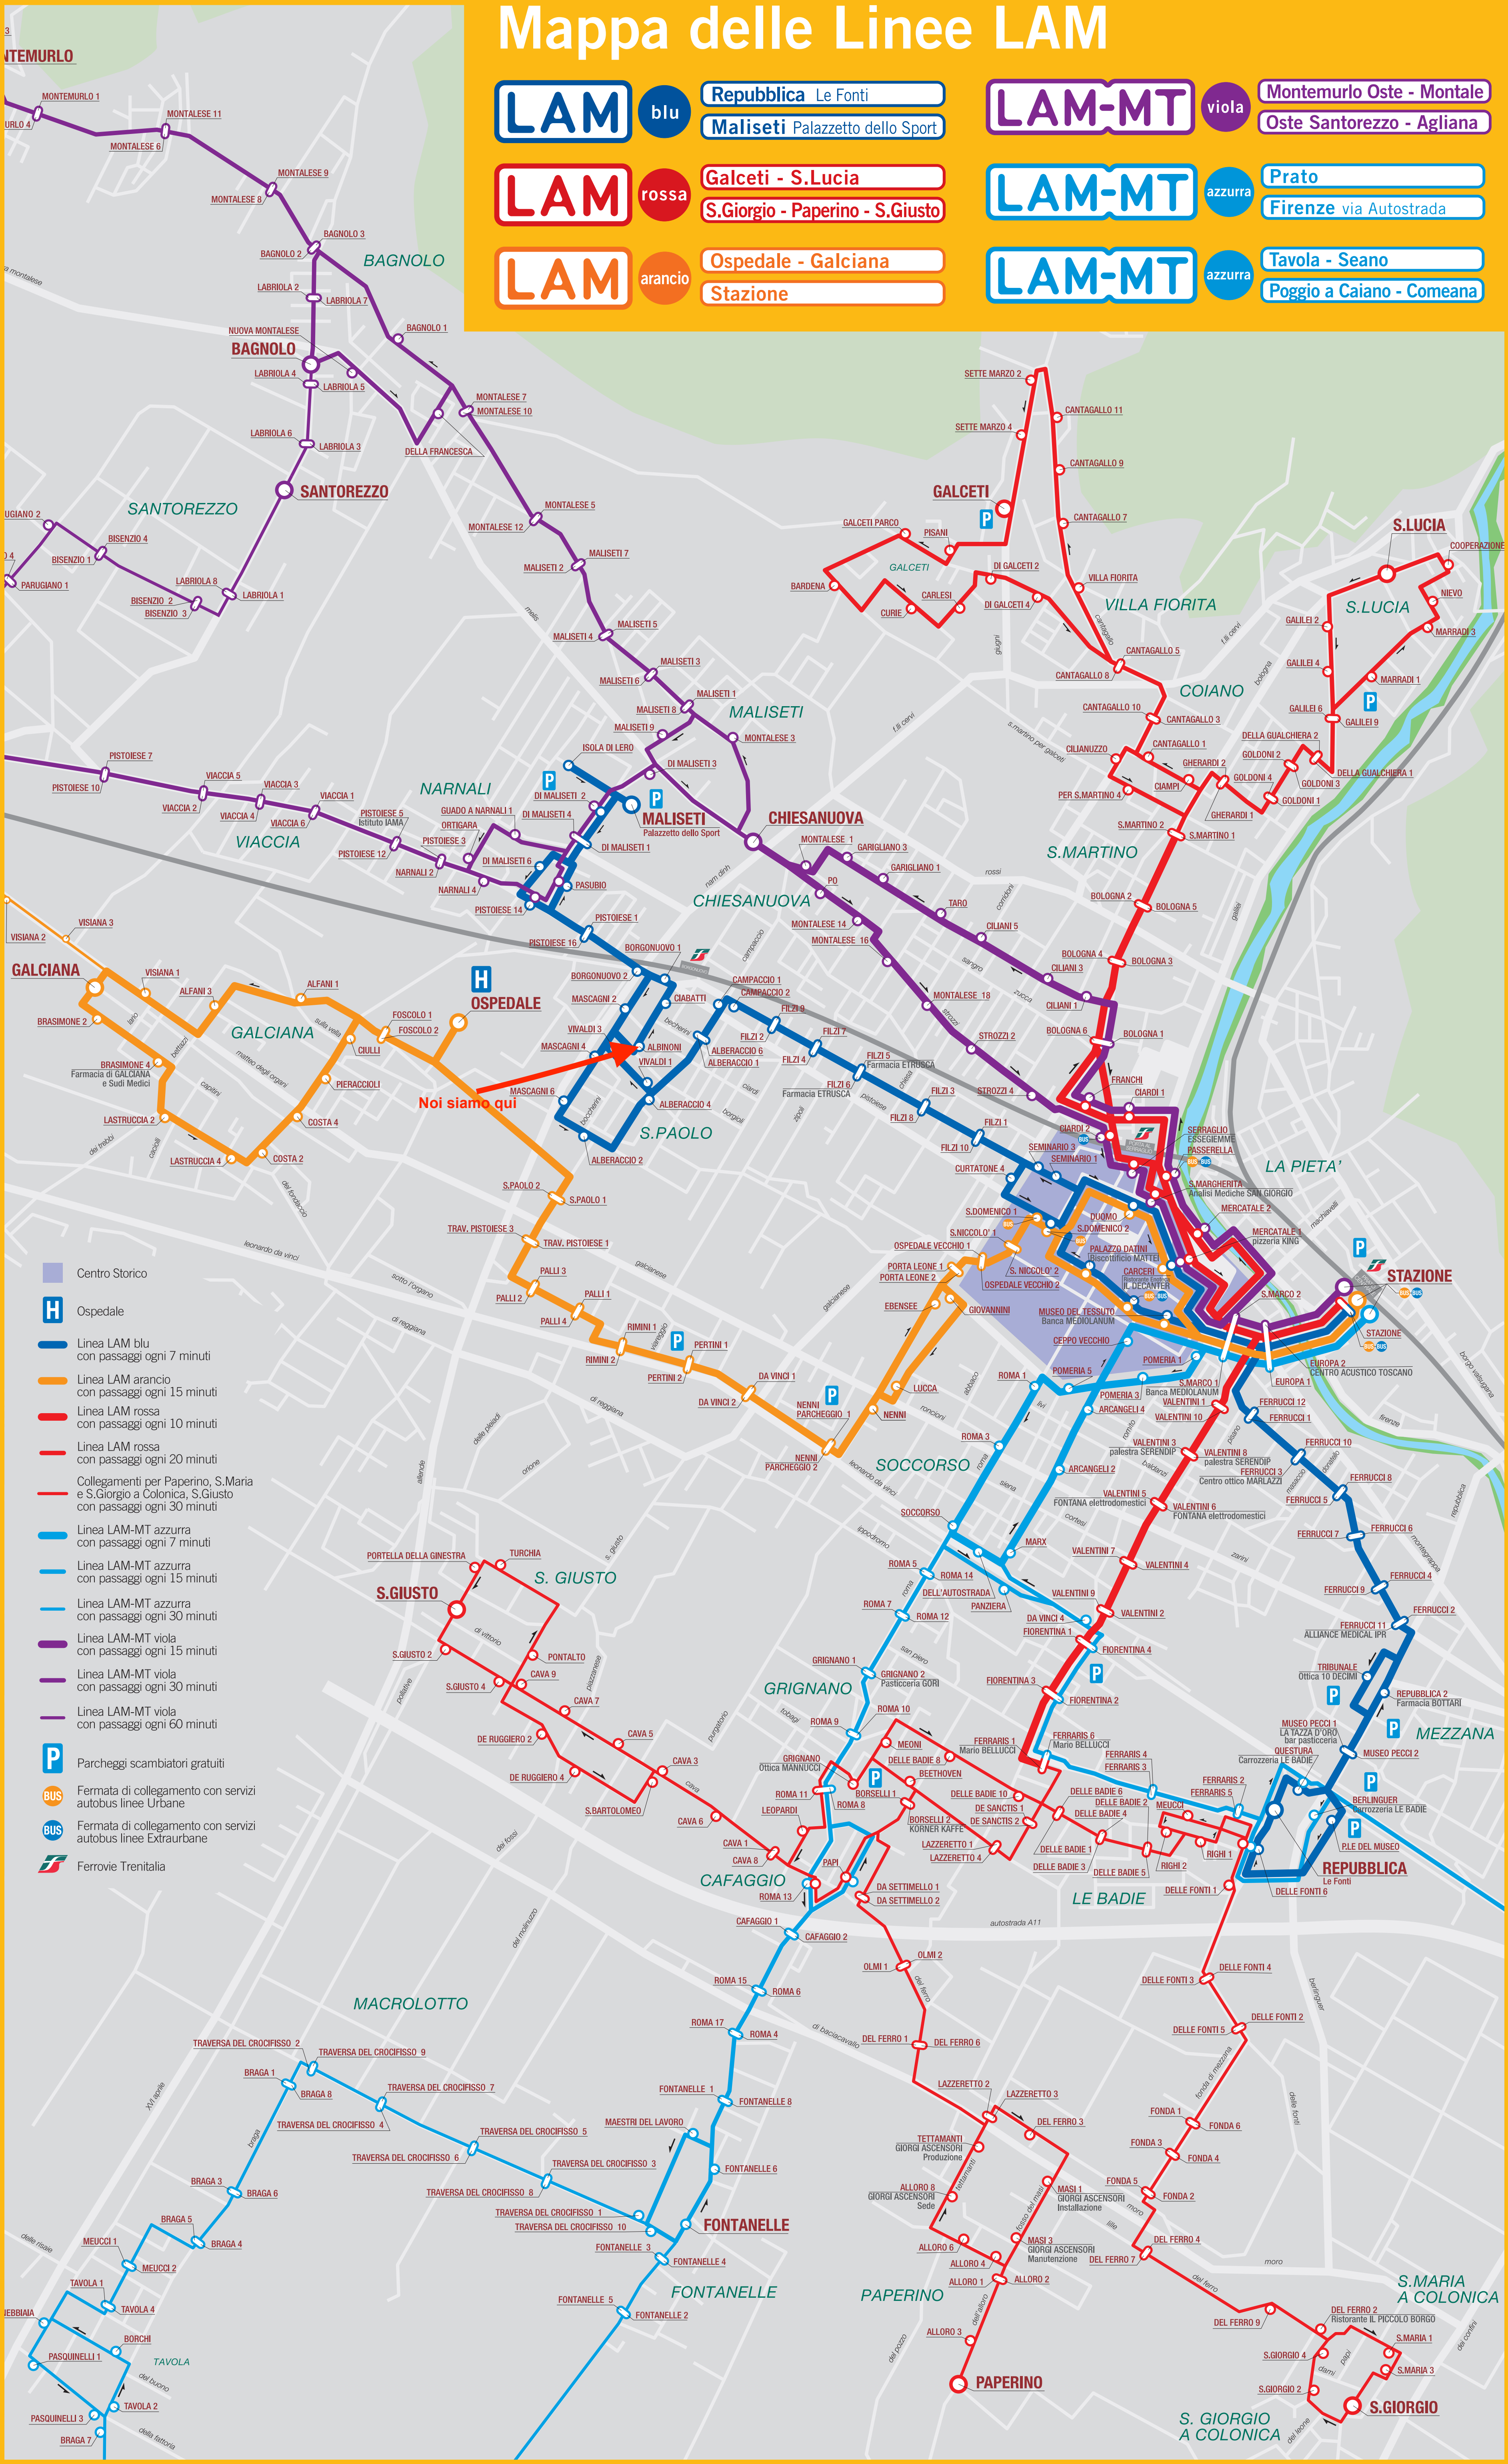

Mappa delle Linee LAM

LAM blu Repubblica Le Fonti
Maliseti Palazzetto dello Sport

LAM rossa Galceti - S.Lucia
S.Giorgio - Paperino - S.Giusto

LAM arancio Ospedale - Galciana
Stazione

LAM-MT viola Montemurlo Oste - Montale
Oste Santorezzo - Agliana

LAM-MT azzurra Prato
Firenze via Autostrada

LAM-MT azzurra Tavola - Seano
Poggio a Caiano - Comeana

Noi siamo qui

- Centro Storico
- Ospedale
- Linea LAM blu con passaggi ogni 7 minuti
- Linea LAM arancio con passaggi ogni 15 minuti
- Linea LAM rossa con passaggi ogni 10 minuti
- Linea LAM rossa con passaggi ogni 20 minuti
- Collegamenti per Paperino, S.Maria e S.Giorgio a Colonica, S.Giusto con passaggi ogni 30 minuti
- Linea LAM-MT azzurra con passaggi ogni 7 minuti
- Linea LAM-MT azzurra con passaggi ogni 15 minuti
- Linea LAM-MT azzurra con passaggi ogni 30 minuti
- Linea LAM-MT viola con passaggi ogni 15 minuti
- Linea LAM-MT viola con passaggi ogni 30 minuti
- Linea LAM-MT viola con passaggi ogni 60 minuti
- Parcheggi scambiatori gratuiti
- Fermata di collegamento con servizi autobus linee Urbane
- Fermata di collegamento con servizi autobus linee Extraurbane
- Ferrovie Trenitalia